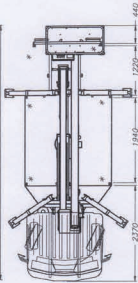

AREA DI LAVORO

* = Luci d'ingombro

INNOVAZIONE - MARK	DESIGNER - BMM	CINQUELUN - VEICOLI
OVERALL DIMENSION	S.D.	Z.P.
VEICOLI - DIMENSIONI	AREA DI LAVORO	INNOVARE MARK
NISSAN F24,35 130/2	1004166	
PIU' SPAZIO A PORTINARE MOBILI	1100 - 1100	1004163
TP 20	3.5 T	

PROVISIONAL