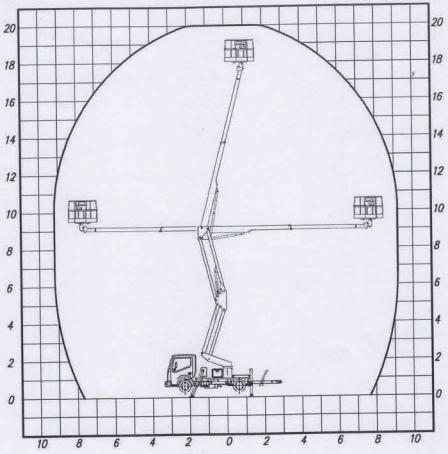

AREA DI LAVORO

* = Luci d'ingombro

INNOVAZIONE - MARK	DESIGNER - BMM	CINQUELUN - VEICOLI
OVERALL DIMENSION	S.D.	Z.P.
VEICOLI - DIMENSIONI	AREA DI LAVORO	INNOVARE MARK
NISSAN F24,35 130/2	1004166	
PIU' SPAZIO A PORTINARE MOBILI	1100 - 1100	1004163
TP 20	3.5 T	

PROVISIONAL