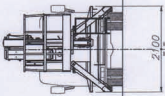

AREA DI LAVORO

* = Luci d'ingombro

INNOVAZIONE - MARK	DESIGNER - BMM	CINQUELUN - VEICOLI
OVERALL DIMENSION	S.D.	Z.P.
VEICOLI - DIMENSIONI	AREA DI LAVORO	INNOVARE MARK
NISSAN F24,35 130/2	1004166	
PIU' SPAZIO A PORTINARE MOBILI	1100 - 1100	1004163
TP 20	3.5 T	

PROVISIONAL